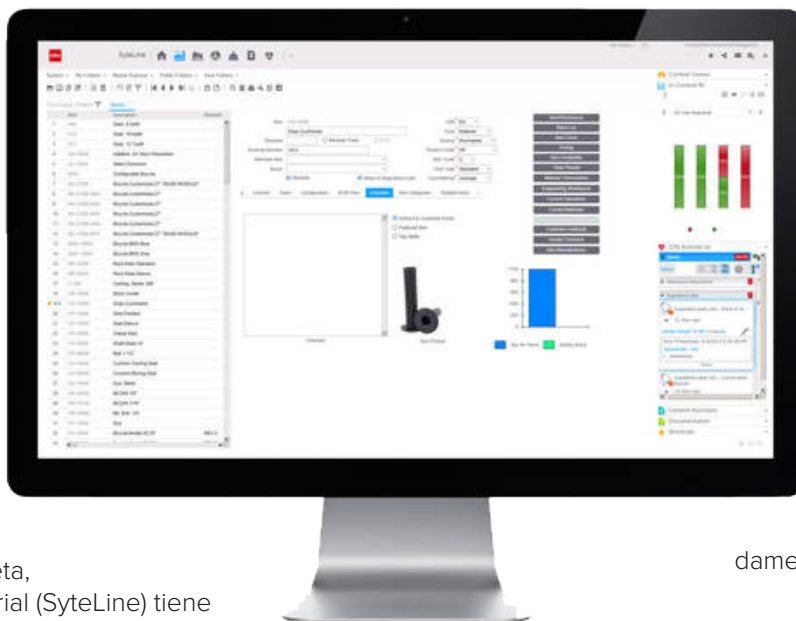

éxito.

Tome mejores decisiones y más rápidamente

¿Y si pudiera conocer la fecha de entrega exacta en el momento de realizar un pedido?
¿Y si pudiera pedir lo que necesite en el momento en el que lo necesite? ¿Y si pudiera saber con antelación cómo afectaría un pedido inesperado a los pedidos de los demás clientes, la capacidad, las necesidades de material y los costos de fabricación?

Con Infor CloudSuite Industrial puede hacer todo eso y mucho más. Ya no tendrá que conformarse con procesos anticuados y poco fiables para supervisar la demanda de los clientes, planificar las fechas de entrega y realizar el seguimiento de los recursos. Podrá ver todo lo que necesita ver en el momento que ocurra, para tomar mejores decisiones y más rápidamente.

Con Infor CloudSuite Industrial podrá:

- Ajustarlo a su gusto. Personalice su sistema ERP sobre la marcha y cree una herramienta que solucionará los retos cotidianos de su empresa con rapidez y eficiencia.
- Reaccionar ante lo inesperado. Cuando un pedido inesperado aterrice en su fábrica, modifique su planificación actual para poder entregar todos los pedidos a tiempo, sin interrupciones.
- Estar tranquilo. Sabrá que dispone de las herramientas que necesita para completar el trabajo. Y sabrá que quien se las proporciona es un equipo experimentado que tiene lo que hay que tener, sabe lo que hay que saber y conoce el negocio de la fabricación.